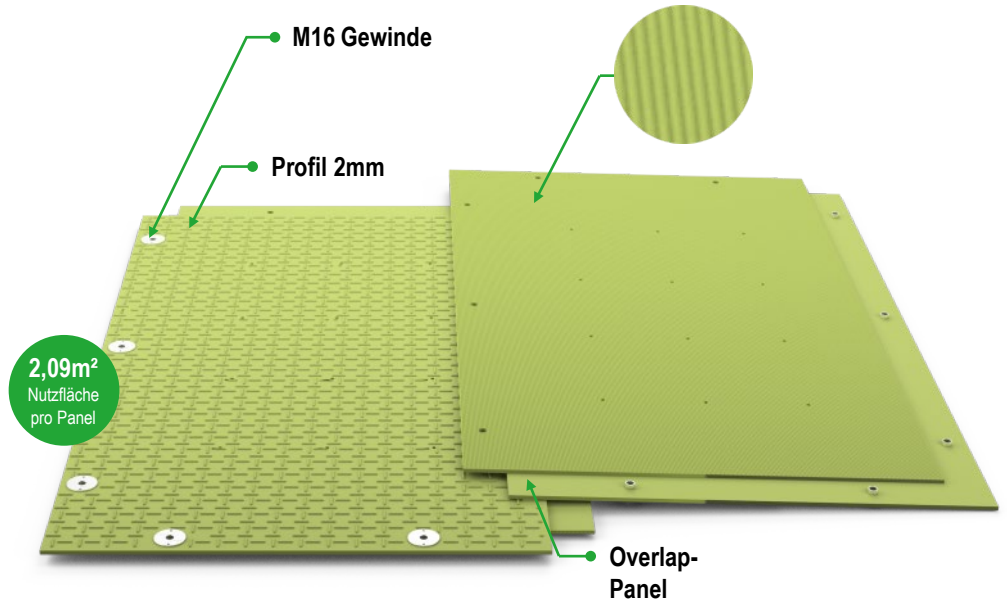

VARIO
mat light

Material:

Polyethylen hochmolekular

Außenmaße in mm:

2000 x 1200 x 20

Nutzmaße in mm:

1900 x 1100 (=2,09 m²/St.)

Gewicht pro Panel:

Ca. 38,5 kg

Oberfläche & Farbe:

2mm Profil

Hellgrün, Grün, Schwarz

Traglast:

ca. 60t (Abhängig vom Untergrund)

Transport pro LKW:

600 St. (1.254m²)

Farben:

Anwendungsbereiche:

Mobile
Kranstellflächen

Schwerlast-
transporte

Mobile
Logistik

Windkraft-
Anlagenbau

Temporäre
Gehwege

Straßenbau
und Zufahrtswege